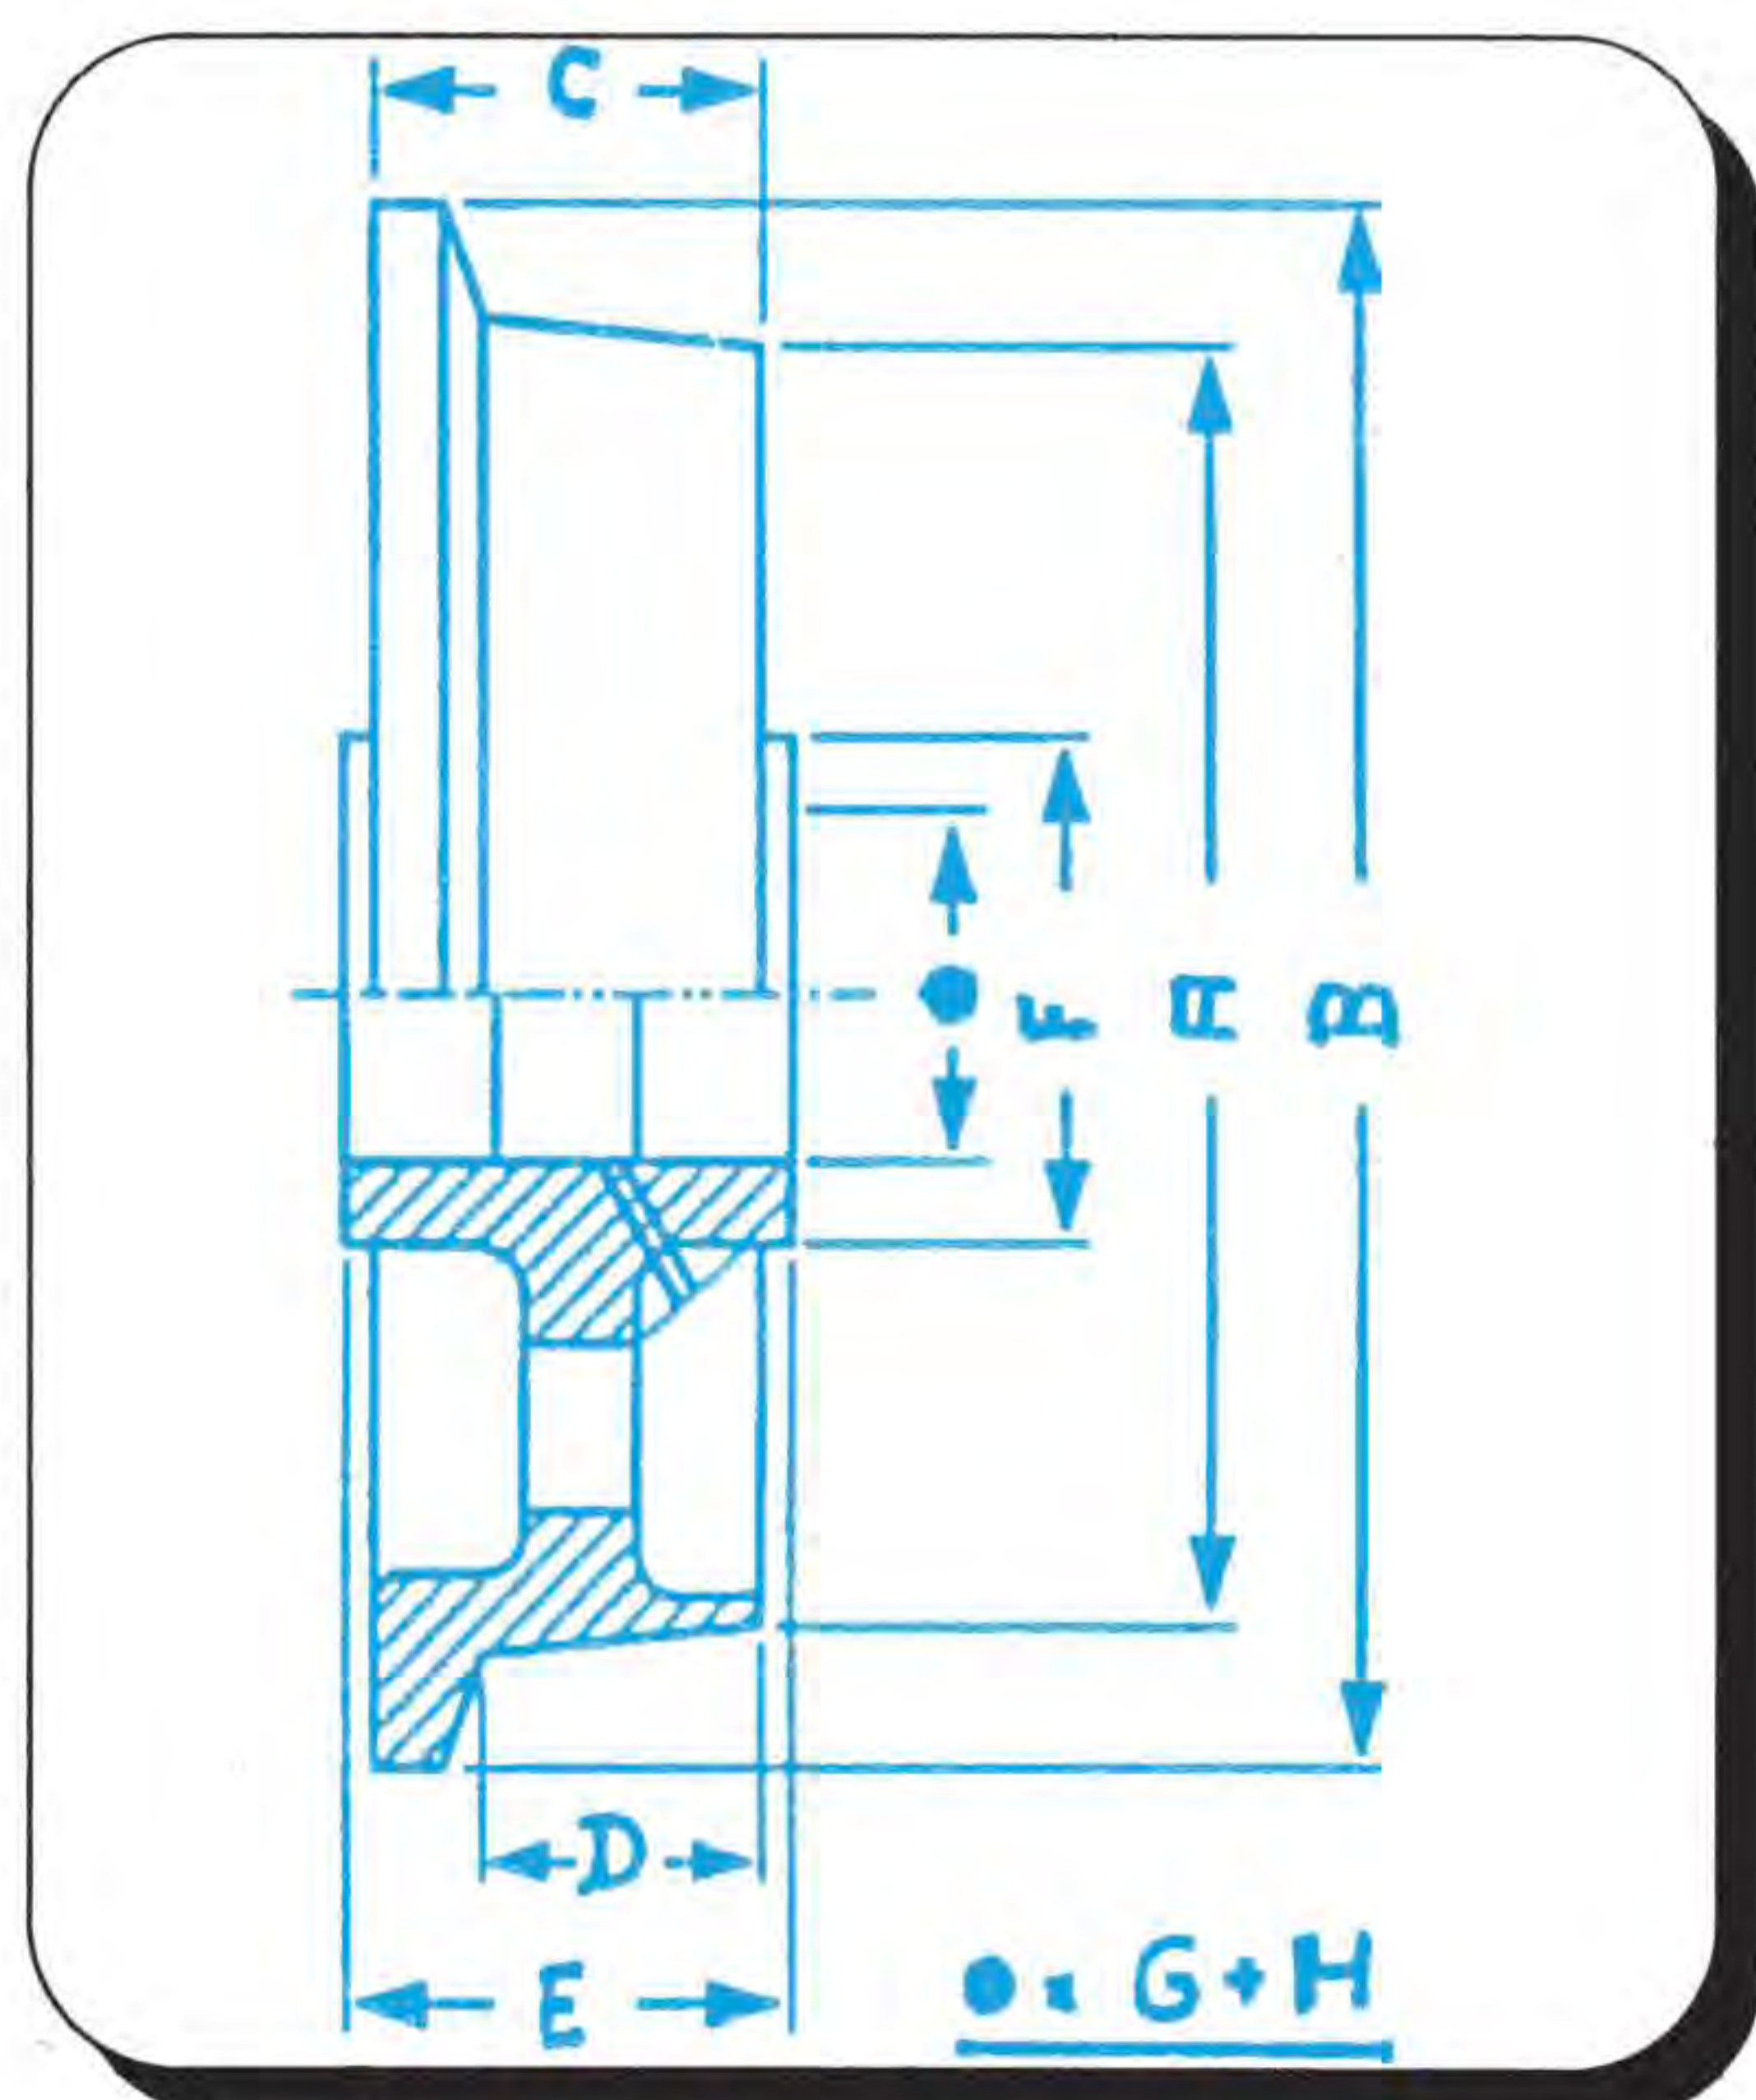

Neustraße 25 - 27
Postfach: 700248

42553 Velbert
42527 Velbert

Telefon: 02053/8921-22
Telefax: 02053/83501

Spurkranzräder aus Grauguß

S P K R	Maße	50	75	100	125	150	180	200	201	250	251
Raddurchmesser ohne Spurkranz mm	A	50	75	100	125	150	180	200	200	250	250
Raddurchmesser mit Spurkranz ca. mm	B	62	100	125	145	175	210	230	230	300	300
Radbreite einschl. Spurkranz ca. mm	C	32	40	46	46	46	48	57	80	65	65
Laufbreite ohne Spurkranz mm	D	26	30	36	36	36	36	40	62	50	50
Nabellänge symetrisch mm	E	32	47	52	52	52	52	60	90	70	70
Nabendurchmesser Geit-u.Kula ca mm	F	50	62	62	62	62	65	87	110	90	110
Achsdurchmesser bei Gleitlager mm	G	15	20	20	20	20	30	30	x	40	x
Achsdurchmesser bei Kugellager mm	H	x	20	20	20	20	20	25	40	30	40
Tragfähigkeit ca./kg		400	800	1.000	1.000	1.000	1.200	1.500	3.000	2.000	3.000
Stückgewicht Gleit- u. Kugellagerca./kg	Drawing	0,4	1,5	2,1	3	3,2	4,5	7,5	13	12,5	16

Lieferbedingungen: Ab Werk, ausschließlich Verpackung.

Spurkranz und Lauffläche sind sauber überdreht, Lauffläche zur Achse 3 Grad ansteigend. Ab Größe 125 mm mit Schmiernippel, Kugellager sind mit einseitiger Z-Abdeckung versehen. Sonderbohrungen, Paßfedernut nach DIN 6885, zylindrische Lauffläche sind auf Anfrage lieferbar. Räder schwarz lackiert.

Terms of Delivery: Ex works, excluded packing

Flange and tread precisely overwind, tread rising for 3 degree in direction of axle. Up from wheel size 125 mm with grease fitting. All wheels black lacquered. Special bores, key slot according DIN 6885 or cylindric tread available at enquiry.