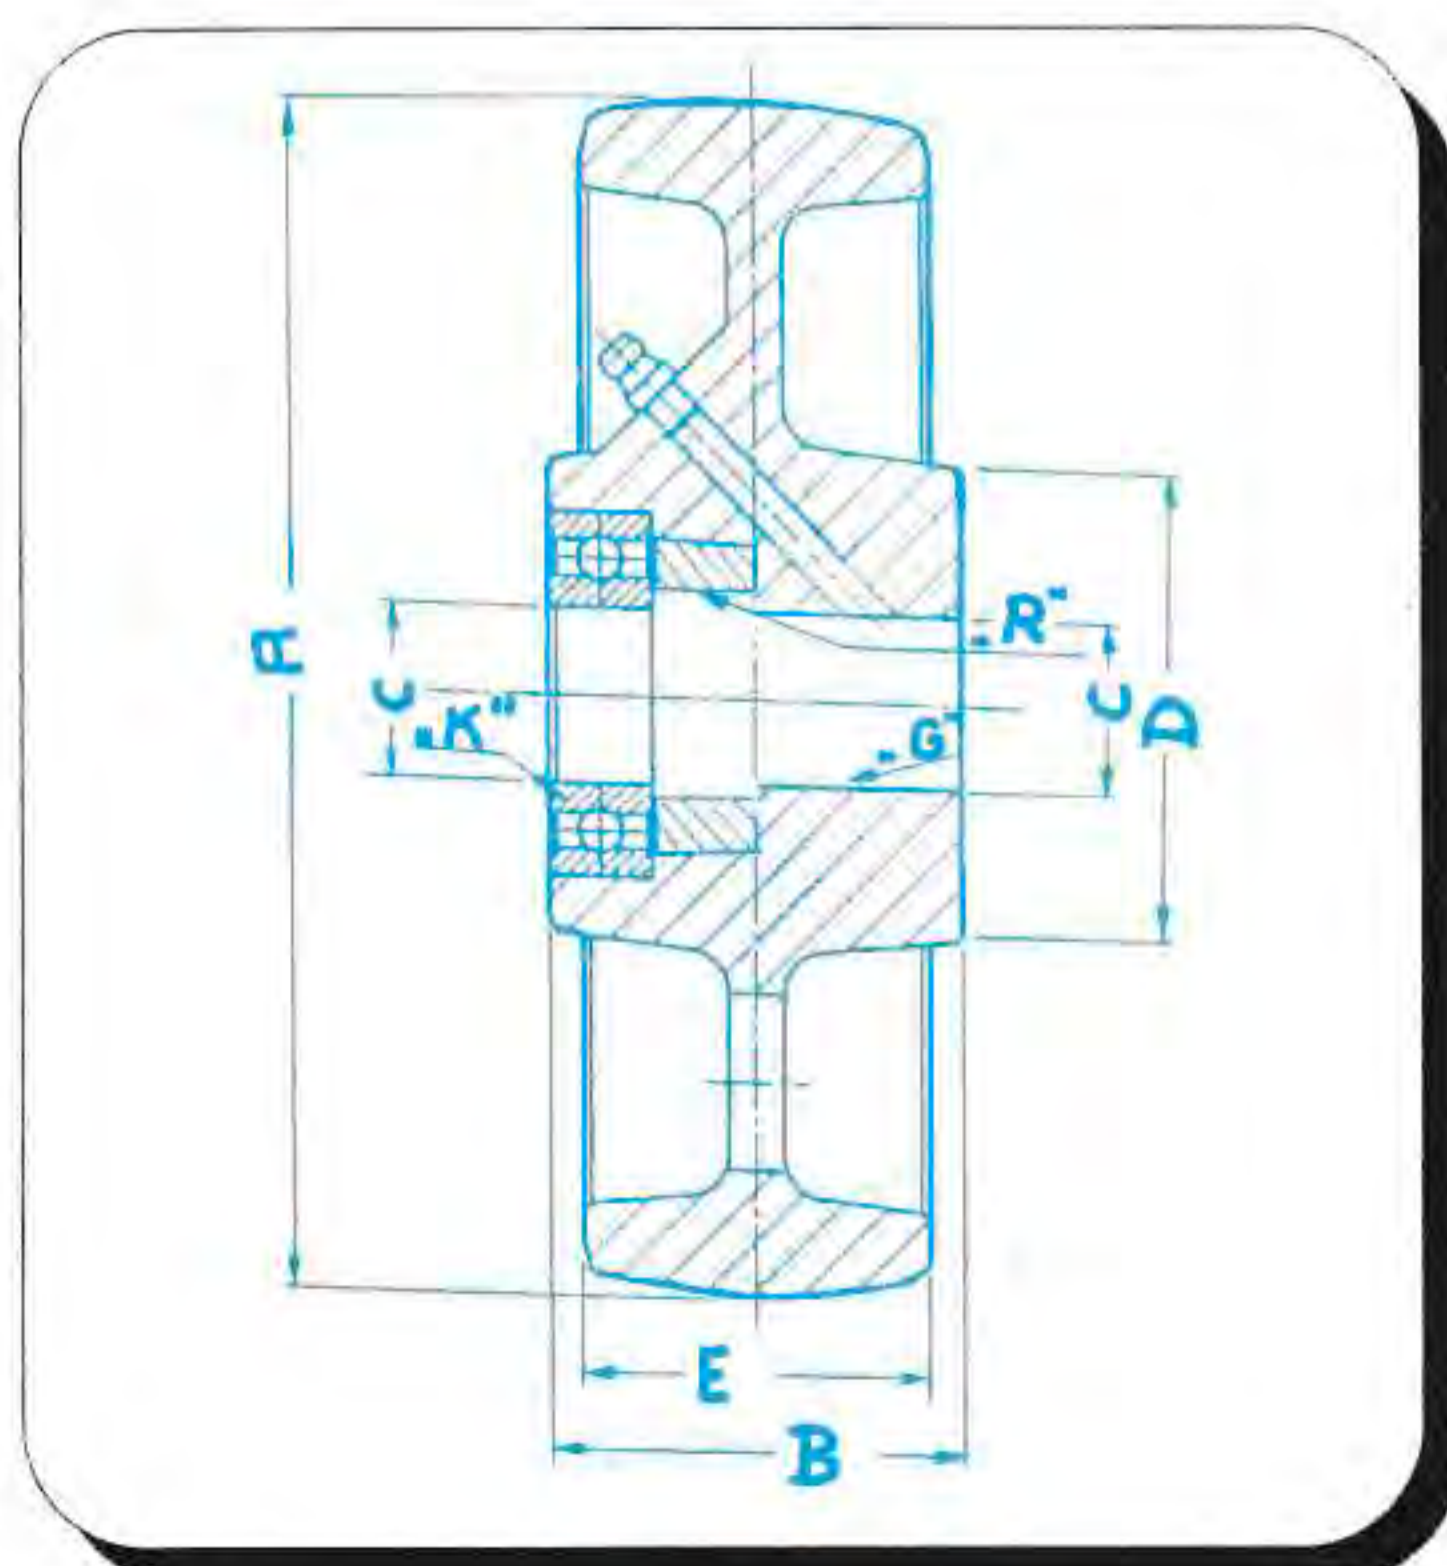

## Räder aus Grauguß

Bestell Nr. GR Rollenlager = / R Kugellager = / K Gleitlager = / G	Rad Ø	Rad- breite	Naben- länge	Naben- Ø	Achsen Ø	Trag- kraft	Gewicht
<b>April 2002</b>	mm	mm	ca. mm	ca. mm	mm	mm	ca.kg
<b>GR 50 x 25 / 6</b>	50	25	28	14	6	<b>100</b>	0,28
<b>GR 65 x 30 / 7</b>	65	30	34	20	7	<b>150</b>	0,35
<b>GR 80 x 35 / 10</b>	80	35	42	30	10	<b>250</b>	0,52
<b>GR 100 x 35 / 10</b>	100	35	43	34	10	<b>350</b>	1,05
<b>GR 100 x 35 / 12</b>	100	35	43	34	12	<b>400</b>	1,05
<b>GR 125 x 40 / 12</b>	125	40	49	45	12	<b>650</b>	1,45
<b>GR 125 x 35 / 12</b>	125	35	50	40	12	<b>450</b>	1,45
<b>GR 150 x 50 / 15</b>	150	50	58	52	15	<b>650</b>	2,54
<b>GR 150 x 50 / 20</b>	150	50	58	49	20	<b>800</b>	2,51
<b>GR 160 x 43 / 15</b>	160	43	56	50	15	<b>700</b>	3,92
<b>GR 200 x 50 / 20</b>	200	50	59	50 / 45	20	<b>1.000</b>	4,85
<b>GR 250 x 60 / 20</b>	250	60	70	45	20	<b>1.200</b>	8,25
<b>GR 250 x 60 / 25</b>	250	60	68	45	25	<b>1.200</b>	8,25
<b>GR 250 x 60 / 20</b>	250	60	70	62	20	<b>1.500</b>	9,25
<b>Zeichnungs</b>	<b>A</b>	<b>E</b>	<b>B</b>	<b>D</b>	<b>C</b>		

Bestellbeispiel : GR 200x50K20 = Gußrad mit Kugellager  
z.B. : GR 150x50G15 G = Gußrad mit Gleitlager

### Lieferbedingungen: Ab Werk, ausschließlich Verpackung.

Räder sauber aus GG 20 / 25 gegossen, entgratet, Lauffläche leicht ballig überdreht, ab Größe 80 mm Durchmesser mit Schmiernippel versehen, Räder schwarz lackiert.

### Terms of Delivery: Ex works, excluded packing

Grey cast iron GG 20/25 precisely casted and trimmed. Tread slightly turned sperical. Up from size 80 mm/wheel with grease fitting. All wheels black lacquered. Special bores, key slot according DIN 6885 or cylindric tread available at enquiry.