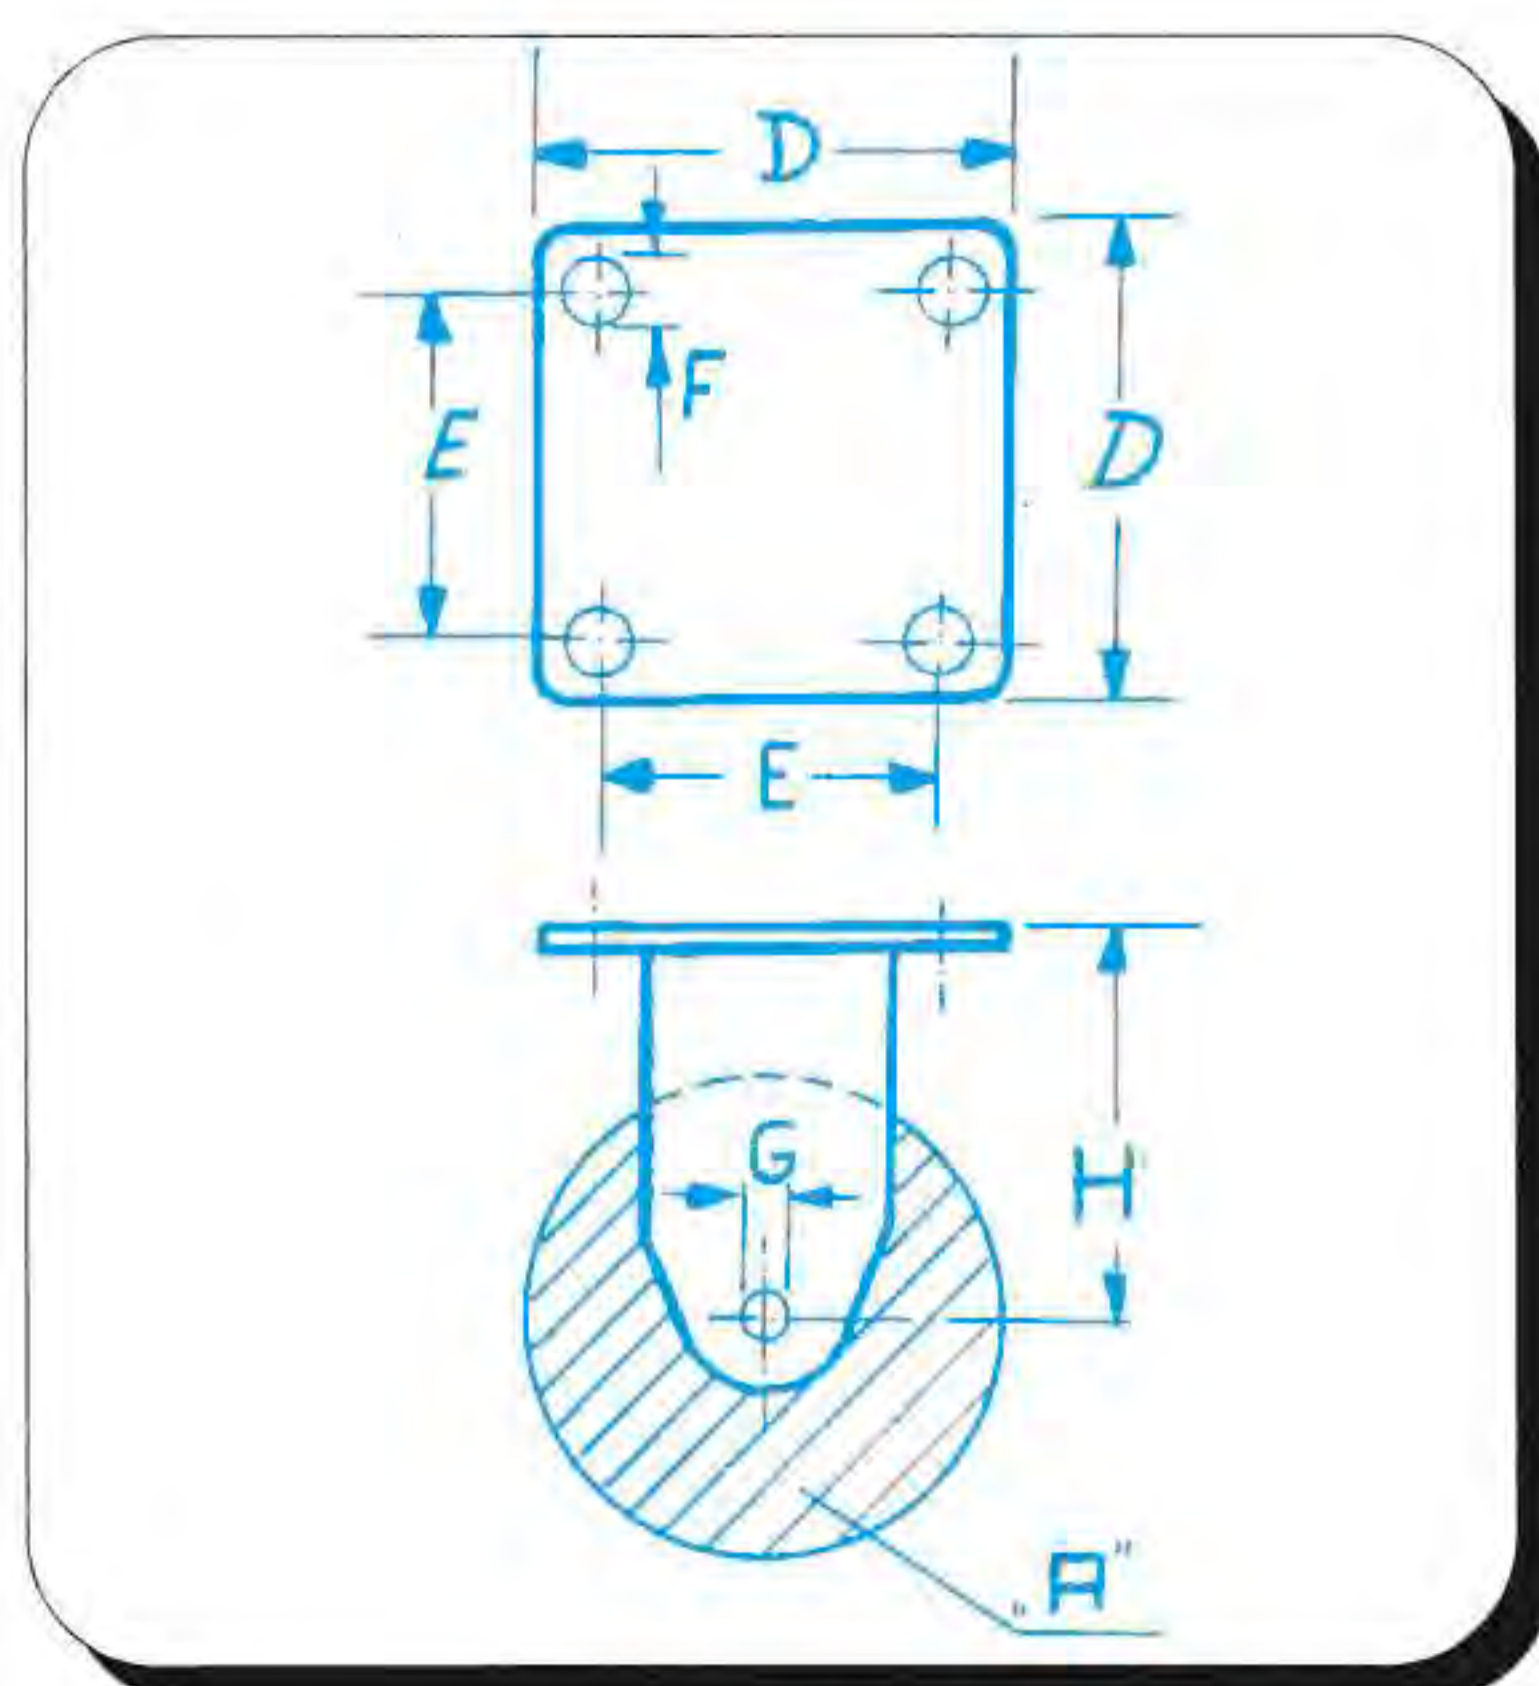

## Bockrolle aus Grau- und Temperguß

Bestell Nr. GBR Rollenlager = / R Kugellager = / K Gleitlager = / G	für Rad ØmalB	Platten- größe	Schraub- lochmaße	Ø	Ausla- dung	Bau- höhe mitte Achse	Trag- kraft
<b>April 2002</b>	mm	ca. mm	ca. mm	mm	ca.mm	mm	ca.kg
<b>GBR 50 x 25 /</b>	50 x 25	85 x 55	65 x 35	6	18	50	<b>100</b>
<b>GBR 65 x 30 /</b>	65 x 30	95 x 60	75 x 40	6	7	58	<b>150</b>
<b>GBR 80 x 35 /</b>	80 x 35	115 x 80	90 x 55	8	10	70	<b>250</b>
<b>GBR 100 x 35 /</b>	100 x 35	145 x 100	115 x 70	10	10	85	<b>350</b>
<b>GBR 100 S x 35 /</b>	100 x 35	155 x 105	125 x 75	10	15	100	<b>450</b>
<b>GLR 125 x 40 /</b>	125 x 40	155 x 105	125 x 75	10	12	100	<b>500</b>
<b>GBR 125 x 35 /</b>	125 x 35	155 x 105	125 x 75	10	15	100	<b>500</b>
<b>GBR 150 x 50 /</b>	150 x 50	175 x 125	145 x 95	10	15	125	<b>650</b>
<b>GBR 150 x 50 S /</b>	150 x 50S	225 x 125	145 x 95	14	20	160	<b>820</b>
<b>GBR 160 x 43 /</b>	160 x 43	175 x 125	185 x 105	10	15	125	<b>700</b>
<b>GBR 200 x 50 /</b>	200 x 50	220 x 145	185 x 105	15	20	160	<b>800</b>
<b>GBR 250 x 60 /</b>	250 x 60	225 x 145	185 x 105	14	20	195	<b>1.250</b>
<b>Zeichnungs</b>	<b>A</b>	<b>D</b>	<b>E</b>	<b>F</b>	<b>G</b>	<b>H</b>	

**Lieferbedingungen: Ab Werk, ausschließlich Verpackung.**  
Bockrolle aus Temperguß (Sphäroguß) lackiert mit Rad aus GG 20/25. Ab Radgröße 100 mm mit Schmiernippel und Radachse versplintet.

**Terms of Delivery: Ex works, excluded packing.**  
Fixed castor made of malleable cast iron, lacquered with wheel out of GG 20 /25. Up from diam. 100 mm with grease fitting, wheel axle is cottered